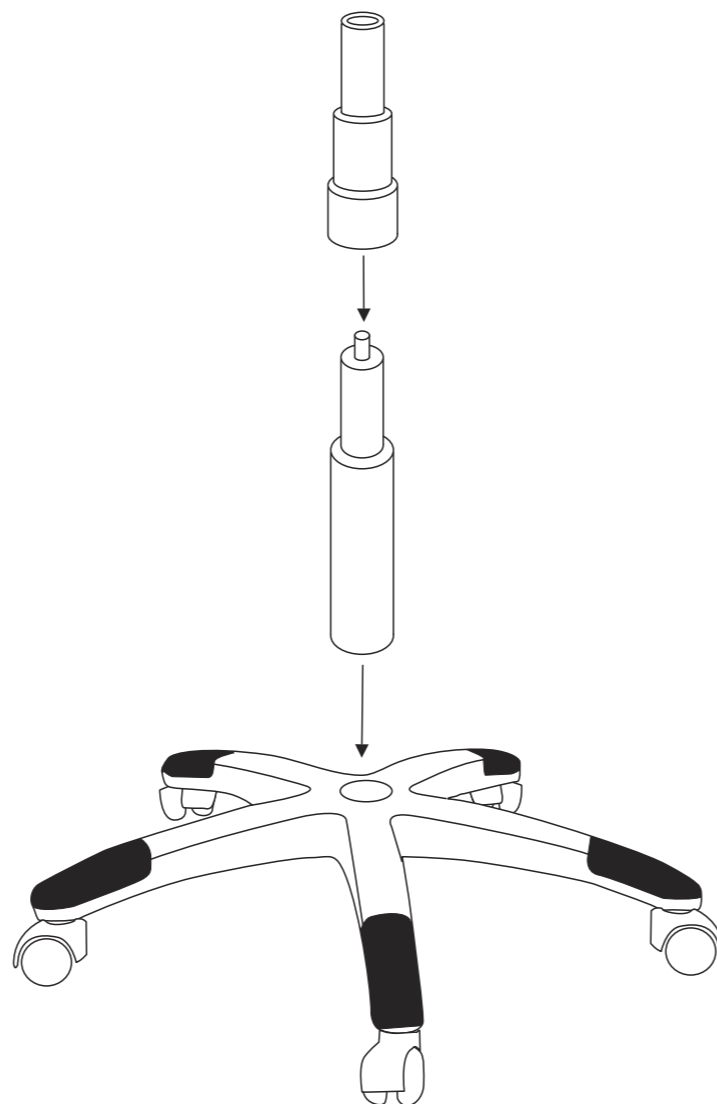

INSTRUCCIONES

Silla Nyhol Negra

www.soloproductos.com

Ctra. de Córdoba, km. 432 Pol. Ind. La Vega, Naves 1, 18230 Atarfe (Granada)

Silla Nyhol Negra

1

2

A	 5pcs
B	 2pcs M8X50mm
C	 6pcs M8X25mm
D	 8pcs
E	
F	 4pcs M6X16mm
H	

Silla Nyhol Negra

3

4

A		5pcs
B		2pcs M8X50mm
C		6pcs M8X25mm
D		8pcs
E		
F		4pcs M6X16mm
H		

Silla Nyhol Negra

5